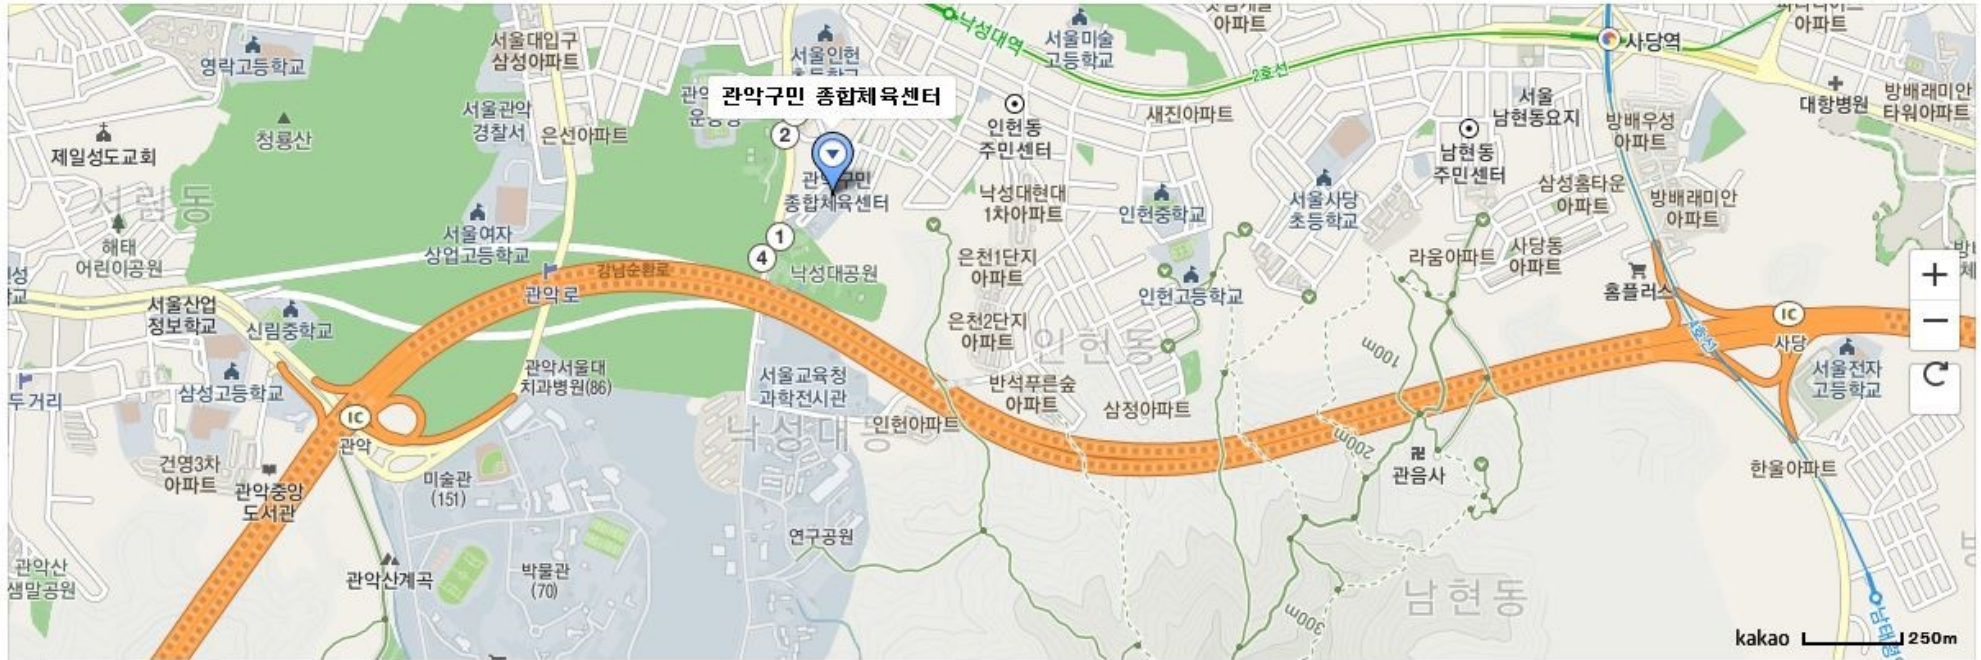

오시는길

주소 서울 관악구 낙성대로3길 37

전화 02-875-1188

주변 지하철

2 낙성대역

주변 정류장

1 낙성대공원, 영어마을 2 낙성대현대아파트 3 낙성대현대아파트 4 낙성대공원, 영어마을

주변 버스

마을 관악02